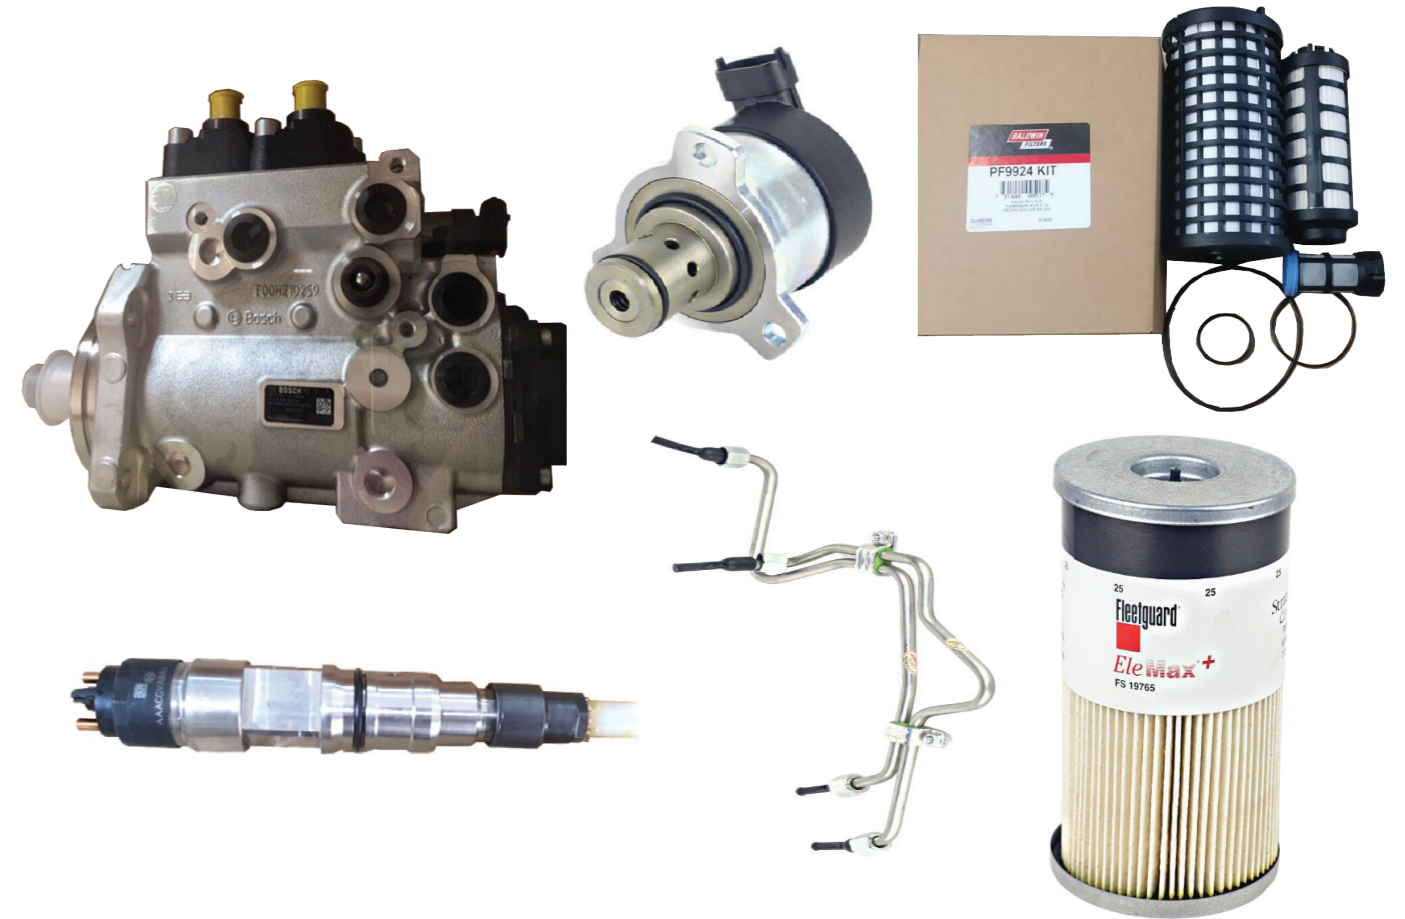

PHỤ TÙNG ĐẦU KÉO MỸ

CỤM TĂNG, DÂY CUROA, ỐNG NỐI

HỆ THỐNG DẪN ĐỘNG

HỆ THỐNG LÀM MÁT

HỆ THỐNG ĐIỆN

PHỤ TÙNG ĐẦU KÉO MỸ

HỆ THỐNG MÁY MÓC

HỆ THỐNG NHIÊN LIỆU

HỆ THỐNG THẢI VÀ LỌC

HỆ THỐNG TRỢ LỰC

PHỤ TÙNG ĐẦU KÉO MỸ

HỆ THỐNG ĐĨA LY HỢP

HỆ THỐNG ĐÈN VÀ PHỤ KIỆN

HỆ THỐNG CẢM BIẾN VÀ CÔNG TẮC

HỆ THỐNG GIẢM CHẤN

HỆ THỐNG GIẢM XÓC